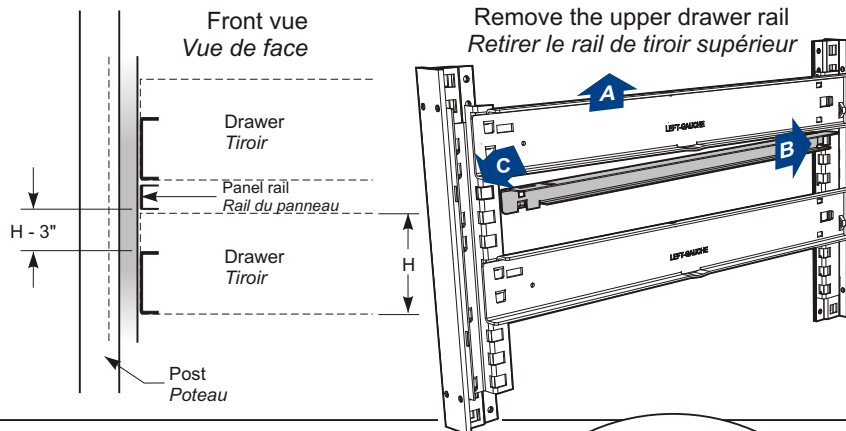

Security Panel R Line

Assembly Guide

Panneau de sécurité Ligne R

Guide d'assemblage

- Please check the contents with your packing slip.
- Read instructions carefully.
- Save this document for future reference.

Tools Required

User A drawers

Security panel

User B drawers

Tiroirs de l'utilisateur A

Panneau de sécurité

Tiroirs de l'utilisateur B

Outils requis

Assembly

Assemblage

Step 1 - Rail

Étape 1 - rail

Step 2 - Panel

Étape 2 - panneau

Fold tab
Plier la languette