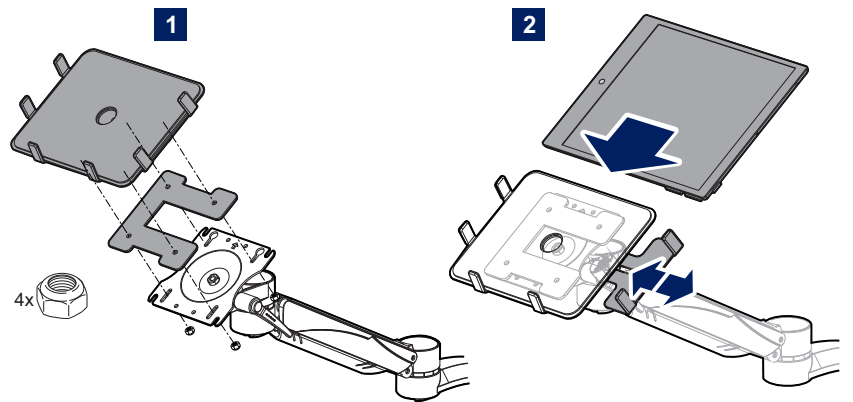

Optional Part

Pièce optionnelle

Arm & Monitor bracket

Bras & fixation moniteur

Keyboard/mouse/Laptop Tray Assembly

Assemblage du plateau à clavier/souris/portable

Laptop Tray Includes velcro to attach the laptop on the tray.
Le plateau à portable inclut aussi des bandes velcro pour fixer le portable sur le plateau.

Monitor Assembly

Assemblage du moniteur

Electronic Tablet Tray Assembly

Assemblage du plateau à tablette électronique

Adjusting the Tension of the Arm

Ajustement de la tension du bras articulé

1. Remove the plastic shroud on the side of the height adjustable segment.
2. With the accessory mounted to the arm, adjust the tension screws at the front and back of the arm as shown.