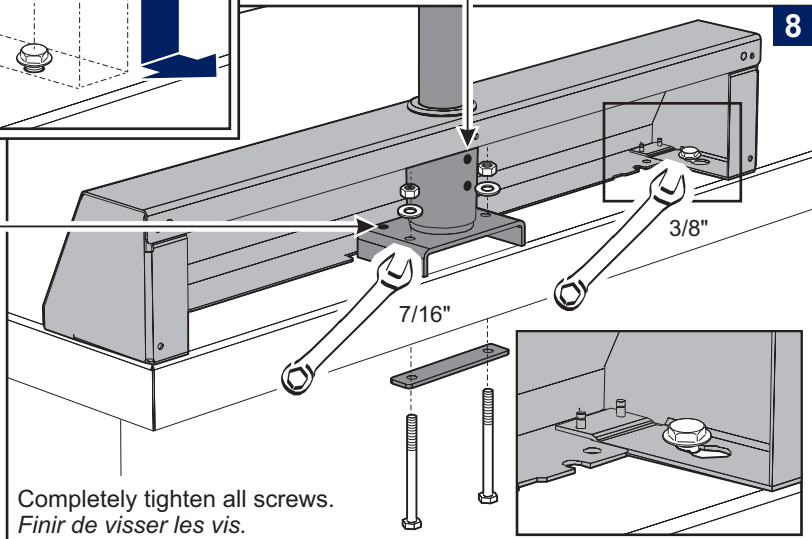

Assembly

Assemblage

Holes toward the back of the workstation
Trous vers l'arrière du poste de travail.

1/4-20 bolts
Boulons 1/4-20
3L118402

1/4-20 nuts
Écrous 1/4-20
3S1801Z2

Washer
Rondelle
3Z011902

Hole towards the front of the workstation.
Trou vers l'avant du poste de travail.

Optional Part

Pièce optionnelle

Arm & Monitor bracket

Bras & fixation moniteur

Keyboard/mouse/Laptop Tray Assembly

Assemblage du plateau à clavier/souris/portable

Laptop Tray Includes velcro to attach the laptop on the tray.
Le plateau à portable inclut aussi des bandes velcro pour fixer le portable sur le plateau.