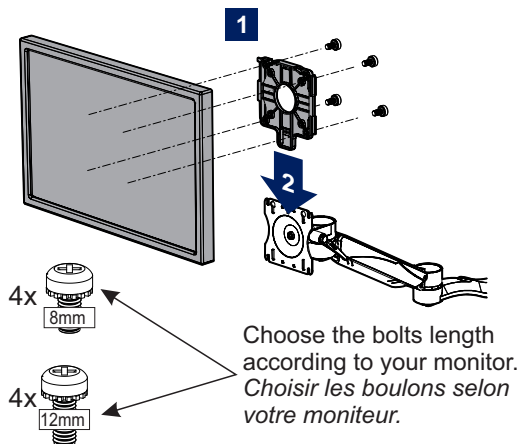

Optional Part

Pièce optionnelle

Arm & Monitor bracket

Bras & fixation moniteur

Keyboard/mouse/Laptop Tray Assembly

Assemblage du plateau à clavier/souris/portable

Laptop Tray Includes velcro to attach the laptop on the tray.
Le plateau à portable inclut aussi des bandes velcro pour fixer le portable sur le plateau.

Monitor Assembly

Assemblage du moniteur

Electronic Tablet Tray Assembly

Assemblage du plateau à tablette électronique

Adjusting the Tension of the Arm

Ajustement de la tension du bras articulé

1. Remove the plastic shroud on the side of the height adjustable segment.
2. With the accessory mounted to the arm, adjust the tension screws at the front and back of the arm as shown.