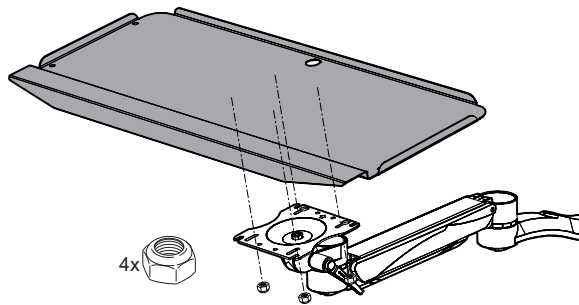

Optional Part

Pièce optionnelle

Arm & Monitor bracket

Bras & fixation moniteur

Keyboard/mouse/Laptop Tray Assembly

Assemblage du plateau à clavier/souris/portable

Laptop Tray Includes velcro to attach the laptop on the tray.
Le plateau à portable inclut aussi des bandes velcro pour fixer le portable sur le plateau.

Monitor Assembly

Assemblage du moniteur

Electronic Tablet Tray Assembly

Assemblage du plateau à tablette électronique

Adjusting the Tension of the Arm

Ajustement de la tension du bras articulé

1. Remove the plastic shroud on the side of the height adjustable segment.
2. With the accessory mounted to the arm, adjust the tension screws at the front and back of the arm as shown.