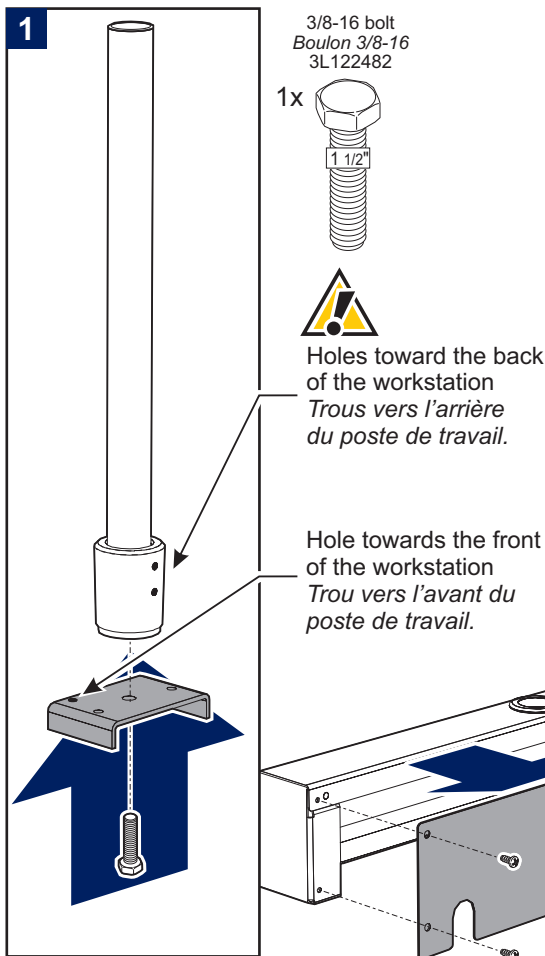

RC68/69 Cover Panel
Bande de finition RC68/69

Tools Required

Outils requis

Cut-resistant gloves
Gants anti-coupure

Center Punch
Poinçon à centrer

Preparation / Assembly

WITH RC67/68 Cover Panel
Assemblage **AVEC** bande de finition RC67/68

Assemblage

WITHOUT RC67/68 Cover Panel
Assemblage **SANS** bande de finition RC67/68

3

4

Punch hole positions with center punch.
Poinçonner la position des trous avec un poinçon à centrer.

#14 wood screw
Vis à bois #14
3D7024T2