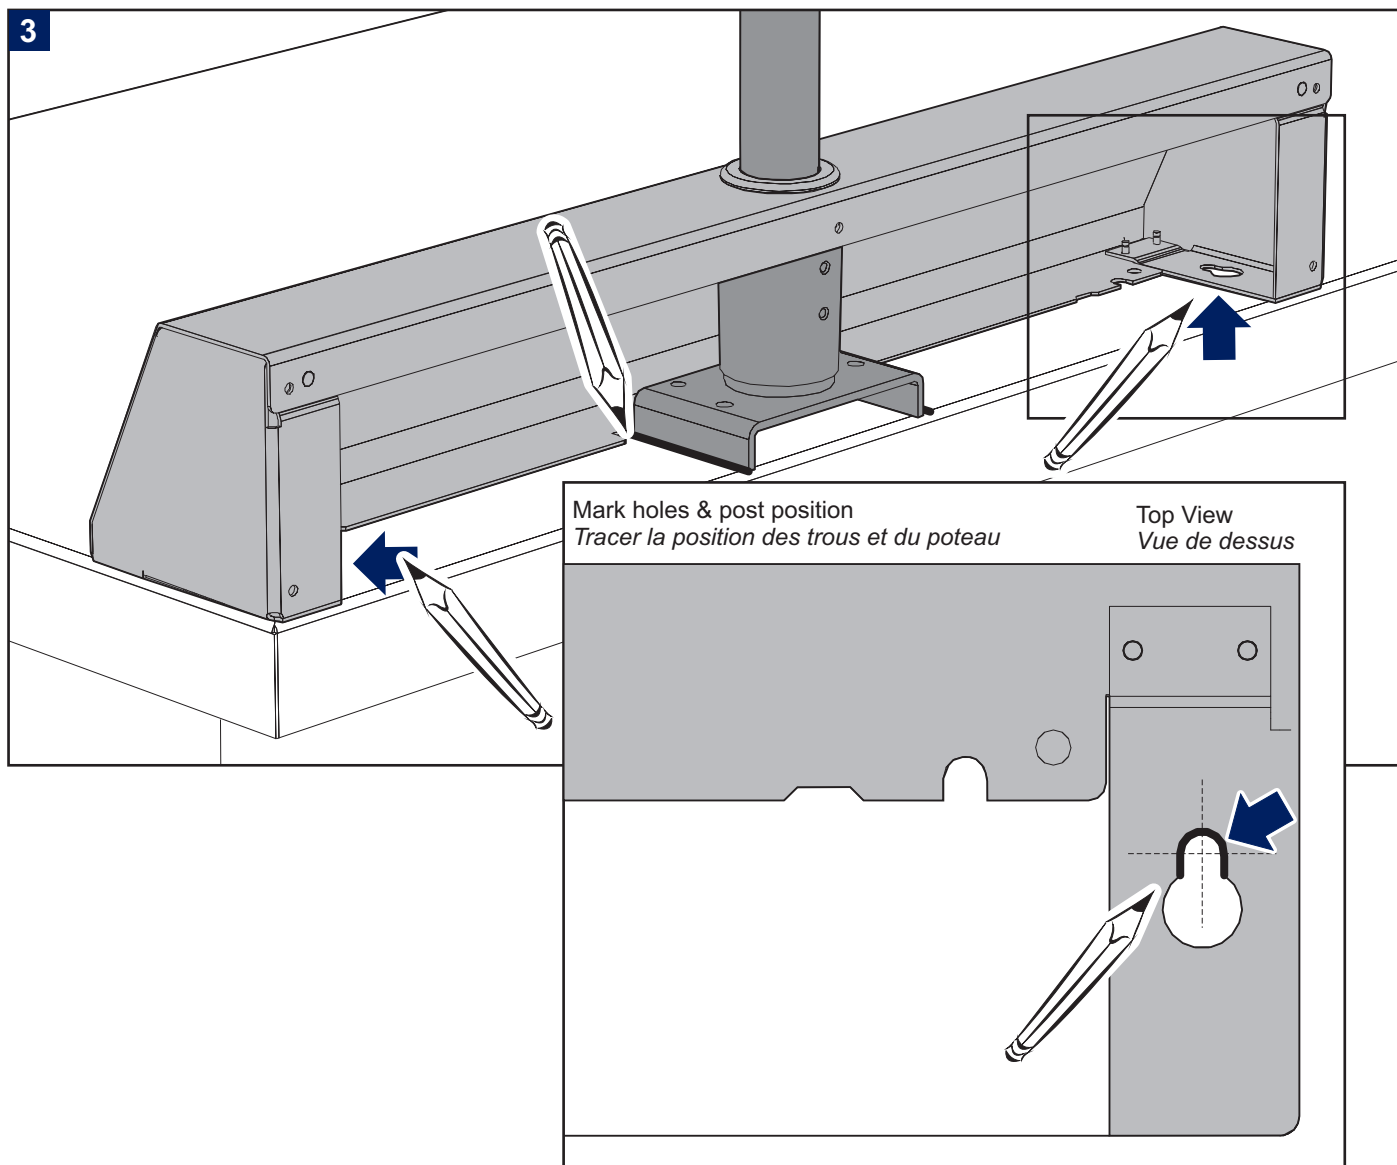

RC68/69 Cover Panel
Bande de finition RC68/69

Tools Required

Outils requis

Cut-resistant gloves
Gants anti-coupure

Center Punch
Poinçon à centrer

Preparation / Assembly

WITH RC67/68 Cover Panel
Assemblage **AVEC** bande de finition RC67/68

Assemblage

WITHOUT RC67/68 Cover Panel
Assemblage **SANS** bande de finition RC67/68

3

4

Punch hole positions with center punch.
Poinçonner la position des trous avec un poinçon à centrer.

#14 wood screw
Vis à bois #14
3D7024T2