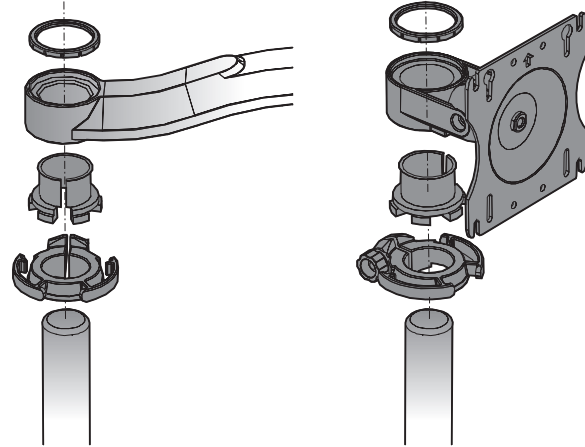

Assembly

Assemblage

Holes toward the back of the workstation
Trous vers l'arrière du poste de travail.

1/4-20 bolts
Boulons 1/4-20
3L118402

1/4-20 nuts
Écrous 1/4-20
3S1801Z2

Washer
Rondelle
3Z011902

Hole towards the front of the workstation.
Trou vers l'avant du poste de travail.

Optional Part

Pièce optionnelle

Arm & Monitor bracket

Bras & fixation moniteur

Keyboard/mouse/Laptop Tray Assembly

Assemblage du plateau à clavier/souris/portable

Laptop Tray Includes velcro to attach the laptop on the tray.
Le plateau à portable inclut aussi des bandes velcro pour fixer le portable sur le plateau.

Monitor Assembly

Assemblage du moniteur

Electronic Tablet Tray Assembly

Assemblage du plateau à tablette électronique

Adjusting the Tension of the Arm

Ajustement de la tension du bras articulé

1. Remove the plastic shroud on the side of the height adjustable segment.
2. With the accessory mounted to the arm, adjust the tension screws at the front and back of the arm as shown.

1. Enlever les couvercles de plastique de chaque côté de la section ajustable du bras.
2. Avec l'accessoire monté sur le bras, ajuster celui-ci à la position désirée en resserrant les vis avant et arrière de la section du bras.