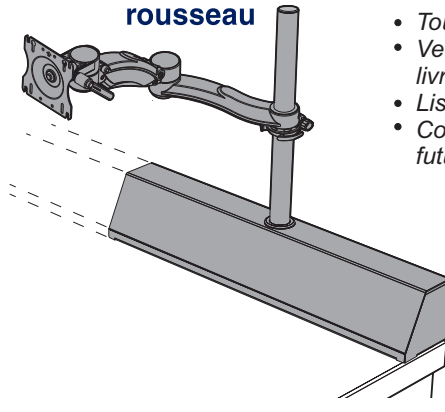

LCD Monitor, Keyboard, Mouse and Laptop Support R Line

Assembly Guide

Support moniteur LCD, clavier/souris, portable Guide d'assemblage Ligne R

- All required hardware is included.
- Please check the contents with your packing slip.
- Read instructions carefully.
- Save this document for future reference.
- Two people are required for the assembly.

RC68/69 Cover Panel
Bande de finition RC68/69

Tools Required

Outils requis

Cut-resistant gloves
Gants anti-coupure

Center Punch
Poinçon à centrer

Preparation / Assembly

WITH RC67/68 Cover Panel
Assemblage **AVEC** bande de finition RC67/68

1. Enlever les couvercles de plastique de chaque côté de la section ajustable du bras.
2. Avec l'accessoire monté sur le bras, ajuster celui-ci à la position désirée en resserrant les vis avant et arrière de la section du bras.