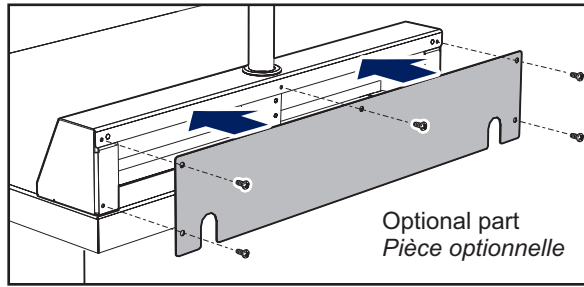

Assembly

Assemblage

Holes toward the back of the workstation
Trous vers l'arrière du poste de travail.

1/4-20 bolts
Boulons 1/4-20
3L118402

1/4-20 nuts
Écrous 1/4-20
3S1801Z2

Washer
Rondelle
3Z011902

Hole towards the front of the workstation.
Trou vers l'avant du poste de travail.

Optional Part

Pièce optionnelle

Arm & Monitor bracket

Bras & fixation moniteur

Keyboard/mouse/Laptop Tray Assembly

Assemblage du plateau à clavier/souris/portable

Laptop Tray Includes velcro to attach the laptop on the tray.
Le plateau à portable inclut aussi des bandes velcro pour fixer le portable sur le plateau.