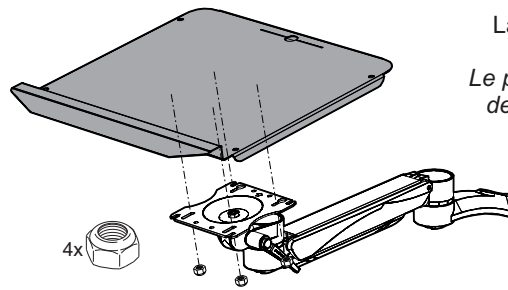

Optional Part

Pièce optionnelle

Arm & Monitor bracket

Bras & fixation moniteur

Keyboard/mouse/Laptop Tray Assembly

Assemblage du plateau à clavier/souris/portable

Laptop Tray Includes velcro to attach the laptop on the tray.
Le plateau à portable inclut aussi des bandes velcro pour fixer le portable sur le plateau.

Monitor Assembly

Assemblage du moniteur

Electronic Tablet Tray Assembly

Assemblage du plateau à tablette électronique

Adjusting the Tension of the Arm

Ajustement de la tension du bras articulé

1. Remove the plastic shroud on the side of the height adjustable segment.
2. With the accessory mounted to the arm, adjust the tension screws at the front and back of the arm as shown.